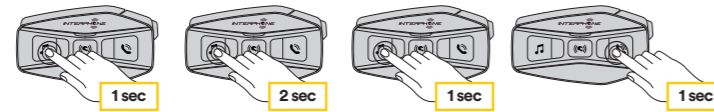

Abbinamento dispositivi Bluetooth®

Abbinamento telefono principale (da eseguire a centralina accesa)

Abbinamento secondo telefono (da eseguire a centralina accesa)

Abbinamento GPS - TFT (da eseguire a centralina accesa)

Telefono

Rispondere alla chiamata | Terminare la telefonata | Rifutare la telefonata

Assistente vocale

Speed dial

Musica e radio FM

Musica play | Musica pausa | Traccia avanti | Traccia indietro

Avvia/arresta condivisione musica | Radio FM avvia/arresta

Stazione avanti | Stazione indietro

Mesh Intercom - OPEN MESH

Modalità OPEN MESH (predefinita) | Avviare/interrumere intercom OPEN MESH | Connessione intercom OPEN MESH

Cambiare canale intercom OPEN MESH (1>2>3>4>5>6>7>8>9>Esci>1>2>...)