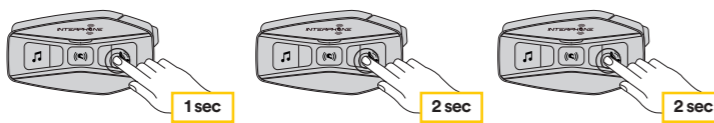

| Azione | Comando vocale |
|---|------------------------------------|
| Riprodurre musica via Bluetooth® | Hey Interphone, riproduci musica |
| Interrompere la musica via Bluetooth® | Hey Interphone, interrompi musica |
| Accendere la Radio FM | Hey Interphone, accendi Radio FM |
| Spegnere la Radio FM | Hey Interphone, spegna Radio FM |
| Brano/stazione avanti | Hey Interphone, avanti |
| Brano/stazione indietro | Hey Interphone, indietro |
| Controllare il livello di carica della batteria | Hey Interphone, controllo batteria |
| Alzare il volume | Hey Interphone, alza volume |
| Abbassare il volume | Hey Interphone, abbassa volume |

Abbinamento dispositivi Bluetooth®

Abbinamento telefono principale (da eseguire a centralina accesa)

Abbinamento secondo telefono (da eseguire a centralina accesa)

Abbinamento GPS - TFT (da eseguire a centralina accesa)

Telefono

Rispondere alla chiamata | Terminare la telefonata | Rifutare la telefonata

Assistente vocale

Speed dial

Musica e radio FM

Musica play | Musica pausa | Traccia avanti | Traccia indietro

Avvia/arresta condivisione musica | Radio FM avvia/arresta