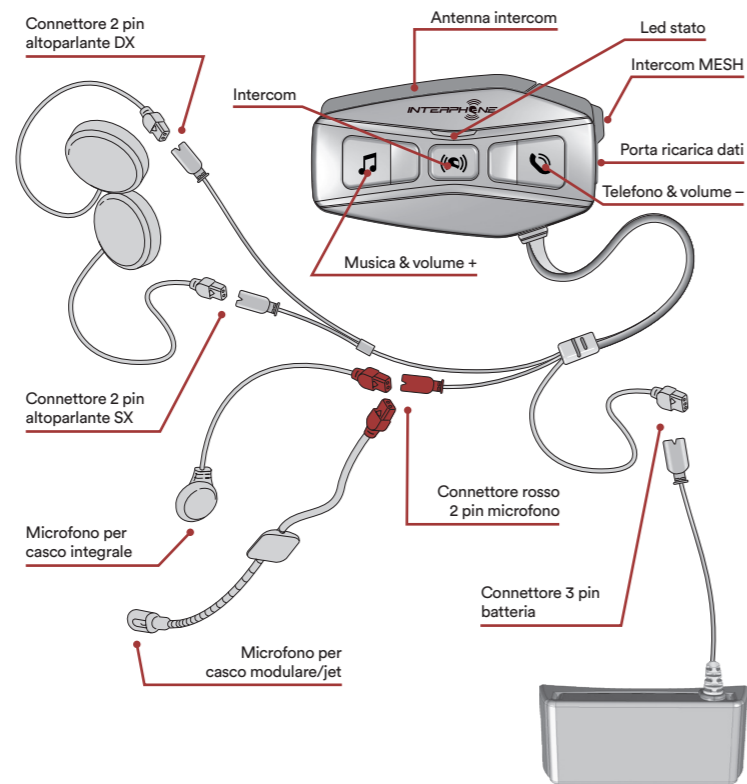

Panoramica del sistema