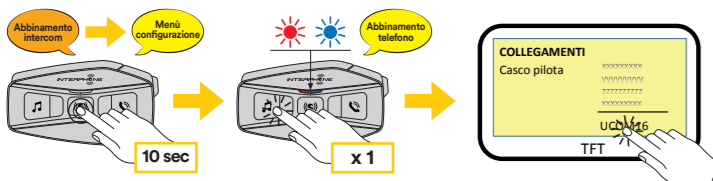

| Azione | Comando vocale |
|---|------------------------------------|
| Riprodurre musica via Bluetooth® | Hey Interphone, riproduci musica |
| Interrompere la musica via Bluetooth® | Hey Interphone, interrompi musica |
| Accendere la Radio FM | Hey Interphone, accendi Radio FM |
| Spegnere la Radio FM | Hey Interphone, spegna Radio FM |
| Brano/stazione avanti | Hey Interphone, avanti |
| Brano/stazione indietro | Hey Interphone, indietro |
| Controllare il livello di carica della batteria | Hey Interphone, controllo batteria |
| Alzare il volume | Hey Interphone, alza volume |
| Abbassare il volume | Hey Interphone, abbassa volume |

Abbinamento dispositivi Bluetooth®

Abbinamento telefono principale (da eseguire a centralina accesa)

Abbinamento secondo telefono (da eseguire a centralina accesa)

Abbinamento GPS - TFT (da eseguire a centralina accesa)

Telefono

Rispondere alla chiamata | Terminare la telefonata | Rifutare la telefonata

Assistente vocale

Speed dial

Musica e radio FM

Musica play | Musica pausa | Traccia avanti | Traccia indietro

Avvia/arresta condivisione musica | Radio FM avvia/arresta

Stazione avanti | Stazione indietro

Mesh Intercom - OPEN MESH

Modalità OPEN MESH (predefinita) | Avviare/interrumere intercom OPEN MESH | Connessione intercom OPEN MESH

Cambiare canale intercom OPEN MESH (1>2>3>4>5>6>7>8>9>Esci>1>2>...)