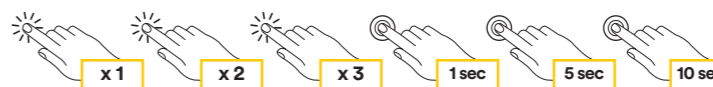

Installazione

Utilizzo/applicazione con velcro dell'unità principale

Utilizzo/applicazione con bi-adesivo dell'unità principale

Utilizzo/applicazione con staffa a clip dell'unità principale

Installazione degli auricolari e del microfono

Antenna Mesh Intercom

Spingere leggermente l'antenna Mesh Intercom verso l'interno per aprirla.

Legenda e funzioni base

Premere una volta Premere due volte rapidamente Premere tre volte rapidamente Premere per un secondo Premere per cinque secondi Premere per dieci secondi