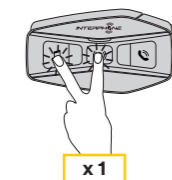

Installazione

Utilizzo/applicazione con velcro dell'unità principale

Utilizzo/applicazione con bi-adesivo dell'unità principale

Utilizzo/applicazione con staffa a clip dell'unità principale

Installazione degli auricolari e del microfono

Antenna Mesh Intercom

Spingere leggermente l'antenna Mesh Intercom verso l'interno per aprirla.

Legenda e funzioni base

Premere una volta Premere due volte rapidamente Premere tre volte rapidamente Premere per un secondo Premere per cinque secondi Premere per dieci secondi

Accensione

Spegnimento

Alzare il volume

Abbassare il volume

Ricarica

Comandi vocali

| Azione | Comando vocale |
|---------------------------------|-------------------------------------|
| Avviare Intercom Mesh | Hey Interphone, Accendi Mesh |
| Interrompere Intercom Open Mesh | Hey Interphone, Spegni Mesh |
| Impostare Open Mesh | Hey Interphone, Open Mesh |
| Impostare Mesh privato | Hey Interphone, Group Mesh |
| Creazione gruppo Mesh privato | Hey Interphone, raggruppamento Mesh |