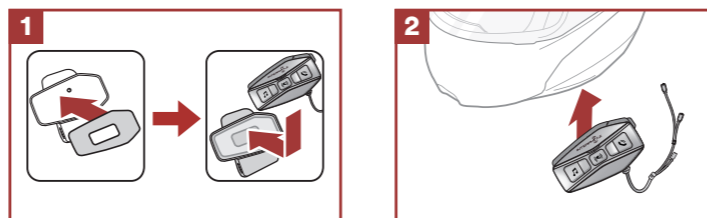

Installazione

Utilizzo/applicazione con velcro dell'unità principale

Utilizzo/applicazione con bi-adesivo dell'unità principale

Utilizzo/applicazione con staffa a clip dell'unità principale

Installazione degli auricolari e del microfono

Antenna Mesh Intercom

Spingere leggermente l'antenna Mesh Intercom verso l'interno per aprirla.

Legenda e funzioni base

Premere una volta Premere due volte rapidamente Premere tre volte rapidamente Premere per un secondo Premere per cinque secondi Premere per dieci secondi