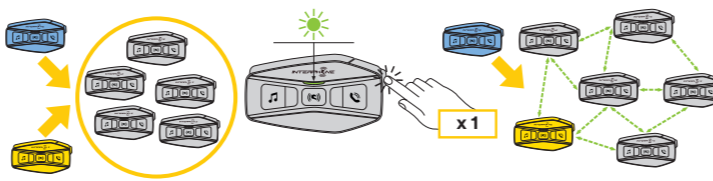

| Azione | Comando vocale |
|---|------------------------------------|
| Riprodurre musica via Bluetooth® | Hey Interphone, riproduci musica |
| Interrompere la musica via Bluetooth® | Hey Interphone, interrompi musica |
| Accendere la Radio FM | Hey Interphone, accendi Radio FM |
| Spegnere la Radio FM | Hey Interphone, spegna Radio FM |
| Brano/stazione avanti | Hey Interphone, avanti |
| Brano/stazione indietro | Hey Interphone, indietro |
| Controllare il livello di carica della batteria | Hey Interphone, controllo batteria |
| Alzare il volume | Hey Interphone, alza volume |
| Abbassare il volume | Hey Interphone, abbassa volume |

Abbinamento dispositivi Bluetooth®

Abbinamento telefono principale (da eseguire a centralina accesa)

Abbinamento secondo telefono (da eseguire a centralina accesa)

Abbinamento GPS - TFT (da eseguire a centralina accesa)

Telefono

Rispondere alla chiamata | Terminare la telefonata | Rifutare la telefonata

Assistente vocale

Speed dial

Musica e radio FM

Musica play | Musica pausa | Traccia avanti | Traccia indietro

Avvia/arresta condivisione musica | Radio FM avvia/arresta

Stazione avanti | Stazione indietro

Mesh Intercom - OPEN MESH

Modalità OPEN MESH (predefinita) | Avviare/interrumere intercom OPEN MESH | Connessione intercom OPEN MESH

Cambiare canale intercom OPEN MESH (1>2>3>4>5>6>7>8>9>Esci>1>2>...)