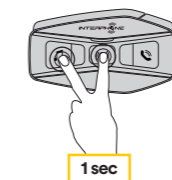

Installazione

Utilizzo/applicazione con velcro dell'unità principale

Utilizzo/applicazione con bi-adesivo dell'unità principale

Utilizzo/applicazione con staffa a clip dell'unità principale

Installazione degli auricolari e del microfono

Antenna Mesh Intercom

Spingere leggermente l'antenna Mesh Intercom verso l'interno per aprirla.

Legenda e funzioni base

Premere una volta Premere due volte rapidamente Premere tre volte rapidamente Premere per un secondo Premere per cinque secondi Premere per dieci secondi

Accensione

Spegnimento

Alzare il volume

Abbassare il volume

Ricarica

Comandi vocali

| Azione | Comando vocale |
|---------------------------------|-------------------------------------|
| Avviare Intercom Mesh | Hey Interphone, Accendi Mesh |
| Interrompere Intercom Open Mesh | Hey Interphone, Spegni Mesh |
| Impostare Open Mesh | Hey Interphone, Open Mesh |
| Impostare Mesh privato | Hey Interphone, Group Mesh |
| Creazione gruppo Mesh privato | Hey Interphone, raggruppamento Mesh |