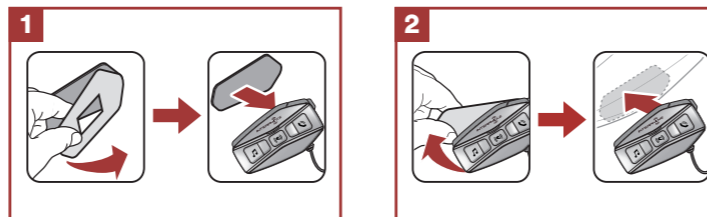

Installazione

Utilizzo/applicazione con velcro dell'unità principale

Utilizzo/applicazione con bi-adesivo dell'unità principale

Utilizzo/applicazione con staffa a clip dell'unità principale

Installazione degli auricolari e del microfono

Antenna Mesh Intercom

Spingere leggermente l'antenna Mesh Intercom verso l'interno per aprirla.

Legenda e funzioni base

Premere una volta Premere due volte rapidamente Premere tre volte rapidamente Premere per un secondo Premere per cinque secondi Premere per dieci secondi