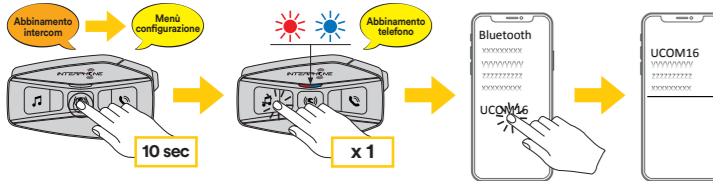

Abbinamento dispositivi Bluetooth®

Abbinamento telefono principale (da eseguire a centralina accesa)