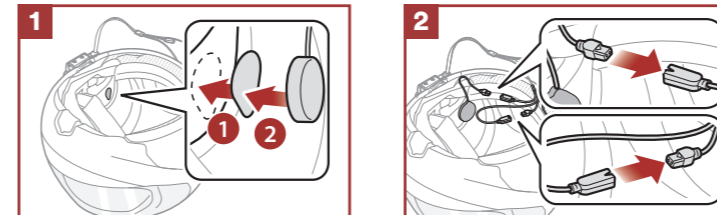

Installazione

Utilizzo/applicazione con velcro dell'unità principale

Utilizzo/applicazione con bi-adesivo dell'unità principale

Utilizzo/applicazione con staffa a clip dell'unità principale

Installazione degli auricolari e del microfono

Antenna Mesh Intercom

Spingere leggermente l'antenna Mesh Intercom verso l'interno per aprirla.

Legenda e funzioni base

Premere una volta Premere due volte rapidamente Premere tre volte rapidamente Premere per un secondo Premere per cinque secondi Premere per dieci secondi