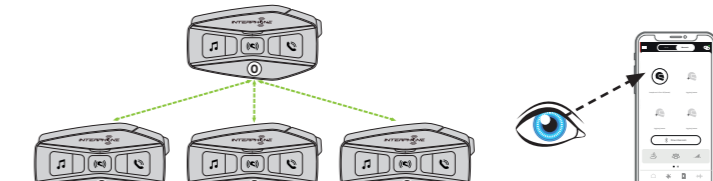

Stazione avanti | Stazione indietro

Mesh Intercom - OPEN MESH

Modalità OPEN MESH (predefinita) | Avviare/interrumere intercom OPEN MESH | Connessione intercom OPEN MESH

Cambiare canale intercom OPEN MESH (1>2>3>4>5>6>7>8>9>Esci>1>2>...)

Mesh Intercom - GROUP MESH

Modalità GROUP MESH

Bluetooth® Intercom - abbinamento

Abbinamento intercom a 2

Abbinamento intercom a 3

Abbinamento intercom a 4

Abbinamento intercom a 2

Abbinamento intercom a 3