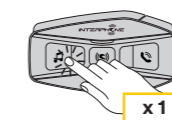

Installazione

Utilizzo/applicazione con velcro dell'unità principale

Utilizzo/applicazione con bi-adesivo dell'unità principale

Utilizzo/applicazione con staffa a clip dell'unità principale

Installazione degli auricolari e del microfono

Antenna Mesh Intercom

Spingere leggermente l'antenna Mesh Intercom verso l'interno per aprirla.

Legenda e funzioni base

Premere una volta Premere due volte rapidamente Premere tre volte rapidamente Premere per un secondo Premere per cinque secondi Premere per dieci secondi

Accensione

Spegnimento

Alzare il volume

Abbassare il volume

Ricarica

Comandi vocali

| Azione | Comando vocale |
|---------------------------------|-------------------------------------|
| Avviare Intercom Mesh | Hey Interphone, Accendi Mesh |
| Interrompere Intercom Open Mesh | Hey Interphone, Spegni Mesh |
| Impostare Open Mesh | Hey Interphone, Open Mesh |
| Impostare Mesh privato | Hey Interphone, Group Mesh |
| Creazione gruppo Mesh privato | Hey Interphone, raggruppamento Mesh |