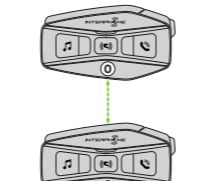

Abbinamento dispositivi Bluetooth®

Abbinamento telefono principale (da eseguire a centralina accesa)

Abbinamento secondo telefono (da eseguire a centralina accesa)

Abbinamento GPS - TFT (da eseguire a centralina accesa)

Stazione avanti | Stazione indietro

Mesh Intercom - OPEN MESH

Modalità OPEN MESH (predefinita) | Avviare/interrumere intercom OPEN MESH | Connessione intercom OPEN MESH

Cambiare canale intercom OPEN MESH (1>2>3>4>5>6>7>8>9>Esci>1>2>...)

Mesh Intercom - GROUP MESH

Modalità GROUP MESH

Bluetooth® Intercom - abbinamento

Abbinamento intercom a 2

Abbinamento intercom a 3

Abbinamento intercom a 4

Abbinamento intercom a 2

Abbinamento intercom a 3