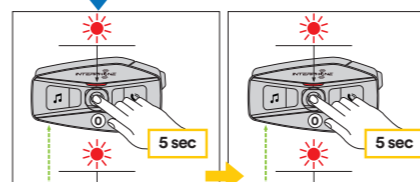

Stazione avanti | Stazione indietro

Mesh Intercom - OPEN MESH

Modalità OPEN MESH (predefinita) | Avviare/interrumere intercom OPEN MESH | Connessione intercom OPEN MESH

Cambiare canale intercom OPEN MESH (1>2>3>4>5>6>7>8>9>Esci>1>2>...)

Mesh Intercom - GROUP MESH

Modalità GROUP MESH

Bluetooth® Intercom - abbinamento

Abbinamento intercom a 2

Abbinamento intercom a 3

Abbinamento intercom a 4

Abbinamento intercom a 2

Abbinamento intercom a 3