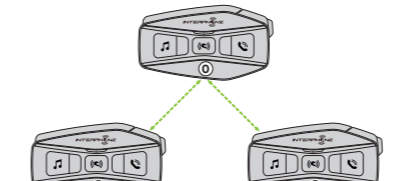

Stazione avanti | Stazione indietro

Mesh Intercom - OPEN MESH

Modalità OPEN MESH (predefinita) | Avviare/interrumere intercom OPEN MESH | Connessione intercom OPEN MESH

Cambiare canale intercom OPEN MESH (1>2>3>4>5>6>7>8>9>Esci>1>2>...)

Mesh Intercom - GROUP MESH

Modalità GROUP MESH

Bluetooth® Intercom - abbinamento

Abbinamento intercom a 2

Abbinamento intercom a 3

Abbinamento intercom a 4

Abbinamento intercom a 2

Abbinamento intercom a 3

Abbinamento intercom a 4

Bluetooth® Intercom - conferenza

Conferenza Intercom

Conferenza Intercom di gruppo

Bluetooth® Intercom - altri abbinamenti

Abbinamento serie precedenti (da eseguire a centralina spenta)