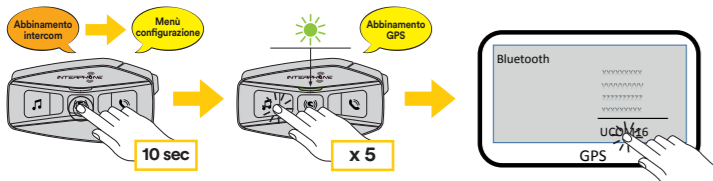

| Azione | Comando vocale |
|---|------------------------------------|
| Riprodurre musica via Bluetooth® | Hey Interphone, riproduci musica |
| Interrompere la musica via Bluetooth® | Hey Interphone, interrompi musica |
| Accendere la Radio FM | Hey Interphone, accendi Radio FM |
| Spegnere la Radio FM | Hey Interphone, spegna Radio FM |
| Brano/stazione avanti | Hey Interphone, avanti |
| Brano/stazione indietro | Hey Interphone, indietro |
| Controllare il livello di carica della batteria | Hey Interphone, controllo batteria |
| Alzare il volume | Hey Interphone, alza volume |
| Abbassare il volume | Hey Interphone, abbassa volume |

Abbinamento dispositivi Bluetooth®

Abbinamento telefono principale (da eseguire a centralina accesa)

Abbinamento secondo telefono (da eseguire a centralina accesa)

Abbinamento GPS - TFT (da eseguire a centralina accesa)

Telefono

Rispondere alla chiamata | Terminare la telefonata | Rifutare la telefonata

Assistente vocale

Speed dial

Musica e radio FM

Musica play | Musica pausa | Traccia avanti | Traccia indietro

Avvia/arresta condivisione musica | Radio FM avvia/arresta